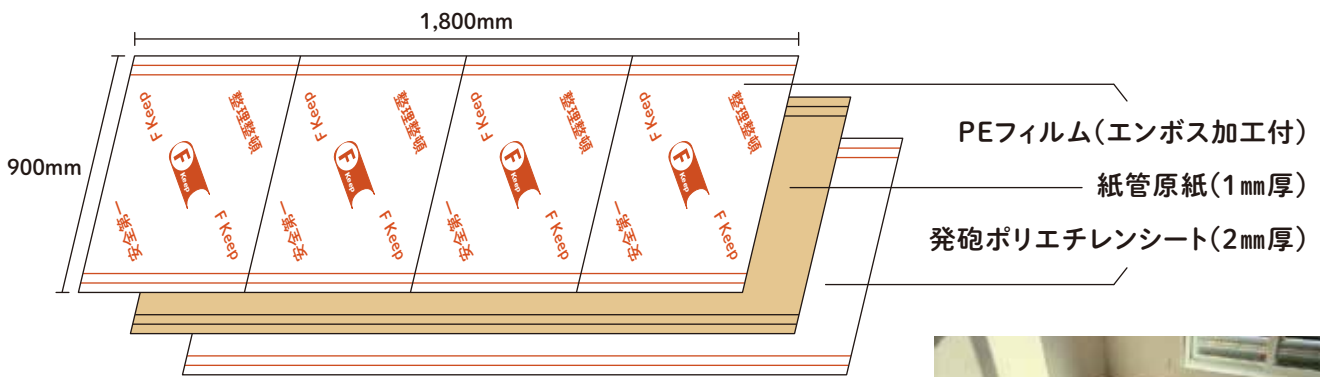

## スリット加工

片側2カ所のスリット加工により、50mm間隔で調整が可能です。スリットを折り曲げれば、廊下幅にも対応できます。

## コンパクト設計

用途に応じて、2つ折り、4つ折りタイプをお選びいただけます。4つ折りタイプは、狭い搬入口に便利なサイズです。

2つ折り

4つ折り

品名	品番	サイズ	入数
F Keep 4つ折り	FKP300	900×1,800mm (厚み3mm)	15枚入/ケース
F Keep 2つ折り	FKP200	900×1,800mm (厚み3mm)	10枚入/ケース