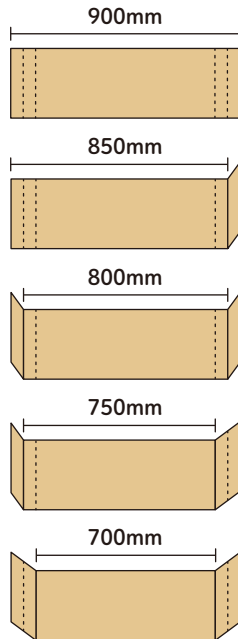

## 安全性

2mm厚の発泡ポリエチレンシート、1mm厚の紙管原紙、エンボス加工付フィルムが床をしっかり保護します。表面のエンボス加工付フィルムはすべりにくく、防水性があります。簡単にキレイに養生が可能です。

防滑性

防水性

耐衝撃性

## スリット加工

片側2カ所のスリット加工により、50mm間隔で調整が可能です。スリットを折り曲げれば、廊下幅にも対応できます。

## コンパクト設計

用途に応じて、2つ折り、4つ折りタイプをお選びいただけます。4つ折りタイプは、狭い搬入口に便利なサイズです。

2つ折り

4つ折り

品名	品番	サイズ	入数
F Keep 4つ折り	FKP300	900×1,800mm (厚み3mm)	15枚入/ケース
F Keep 2つ折り	FKP200	900×1,800mm (厚み3mm)	10枚入/ケース